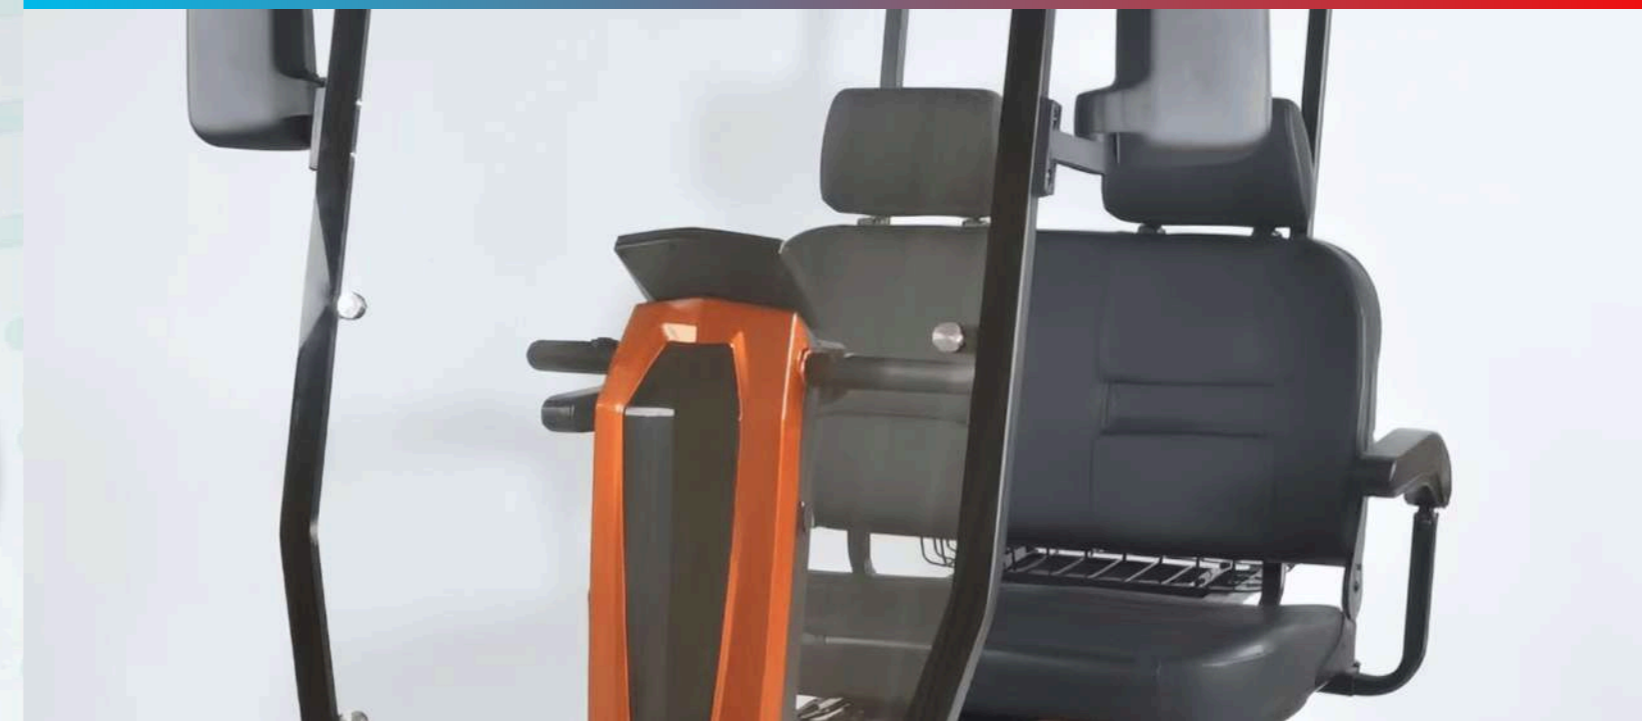

TÓMALE LAS MEDIDAS

Altura
143,5 cm

Longitud 164,7

Altura
179,4 cm

Modelo versión Danubio Doble (C)

Ancho 80 cm

UN GRAAAAAAN SCOOTER

ESPECIFICACIONES

Motor	YC 1400 W
Peso del Scooter (Sin baterías)	120 kg
Tamaño de las ruedas traseras	330 mm x 165 mm
Velocidad Ajustable	SI
Autonomía máxima	58 Km
Velocidad máxima	13 Km/h o 18 km/h
Radio de giro (mm)	1815 mm
Ángulo pendiente máxima	12°
Capacidad de la batería	75 ah
Cargador	8 amp
Columna de direccion regulable	SI
Luces e intermitentes led	SI
Indicador del nivel de las baterías	SI
Marcha atrás	SI
Disponible en diferentes colores	SI (consultar)
Patalla LCD	SI
Cesta Portaobjetos	SI
Soporte para el movil	SI